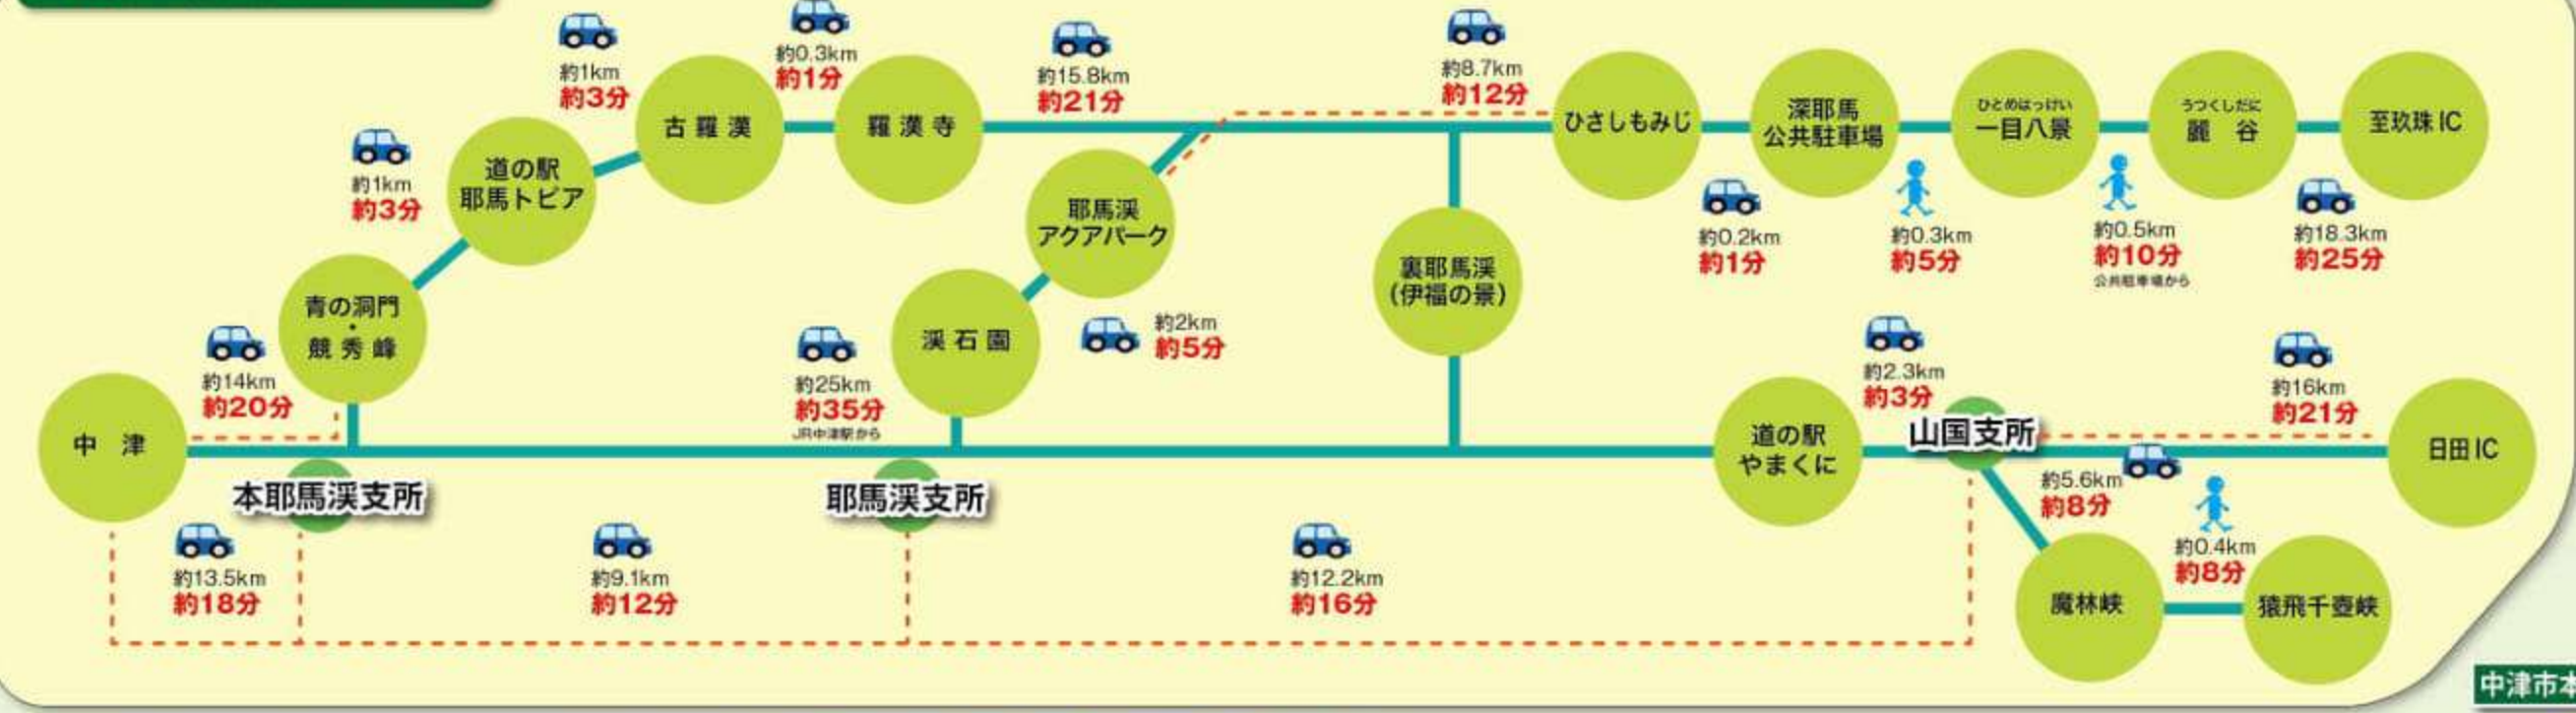

※メニュー、営業時間、休業等は、各店舗へ直接お問い合わせください。平成28年3月作成

「日本新三景」

耶馬溪新緑マップ

しみてくるね、深呼吸!
若葉が薫る耶馬溪の春

中津耶馬溪観光協会

中津耶馬溪観光協会 (JR中津駅南口)

〒871-0033 大分県中津市島田219-2
TEL 0979-64-6565 FAX 64-6611
時)8:30~17:15 www.nakatsuyaba.com

中津耶馬溪観光案内所 (JR中津駅構内)

〒871-0033 大分県中津市島田219-2
TEL・FAX 0979-23-4511
時)9:00~13:00 14:00~17:00

深耶馬溪観光案内所

〒871-0422 大分県中津市耶馬溪町深耶馬3102-2
TEL 0979-55-2880
時)8:30~17:15 (但し不定期で10:00~15:00の場合有)

●主要地、見所、交通アクセス

5 溪石園
P 100台
有
有
秋満前

12 猿飛千壺峽
P 30台
有
有
守実温泉

11 魔林峽
P 10台
守実温泉

6 耶馬溪アクアパーク
P 100台 (大型バス10台)
おかしらの尾ヶ篠

10 裏耶馬溪(伊福の景)
P 10台
有
有
伊福

9 麗谷
P 256台 (公共駐車場)
(大型バス10台)
有
有
深耶馬溪駐車場前

1 青の洞門 競秀峰
P 70台 (大型バス7台)
有
有
青の洞門駐車場

2 道の駅耶馬トピア
P 100台 (大型バス5台)
有
有
中島

3 古羅漢
P 100台 (大型バス5台)
有
無
中島

4 羅漢寺
P 100台 (大型バス5台)
有
無
中島

7 ひさしもみじ
ゴールデンウィーク前後1週間ライトアップを行っています
P 256台 (公共駐車場)
(大型バス10台)
有
有
深耶馬溪駐車場前

8 一目八景
P 256台 (公共駐車場)
(大型バス10台)
有
有
深耶馬溪駐車場前

- 新緑スポット
- お食事処
- 温泉
- 駐車場 トイレ
- 車椅子可トイレ
- バス停 看板

日田I.C. Hita
至日田IC
新緑シーズンのオススメイベント
●深耶馬溪ゴールデンウォーク4月下旬
●耶馬溪新緑まつり 4月下旬