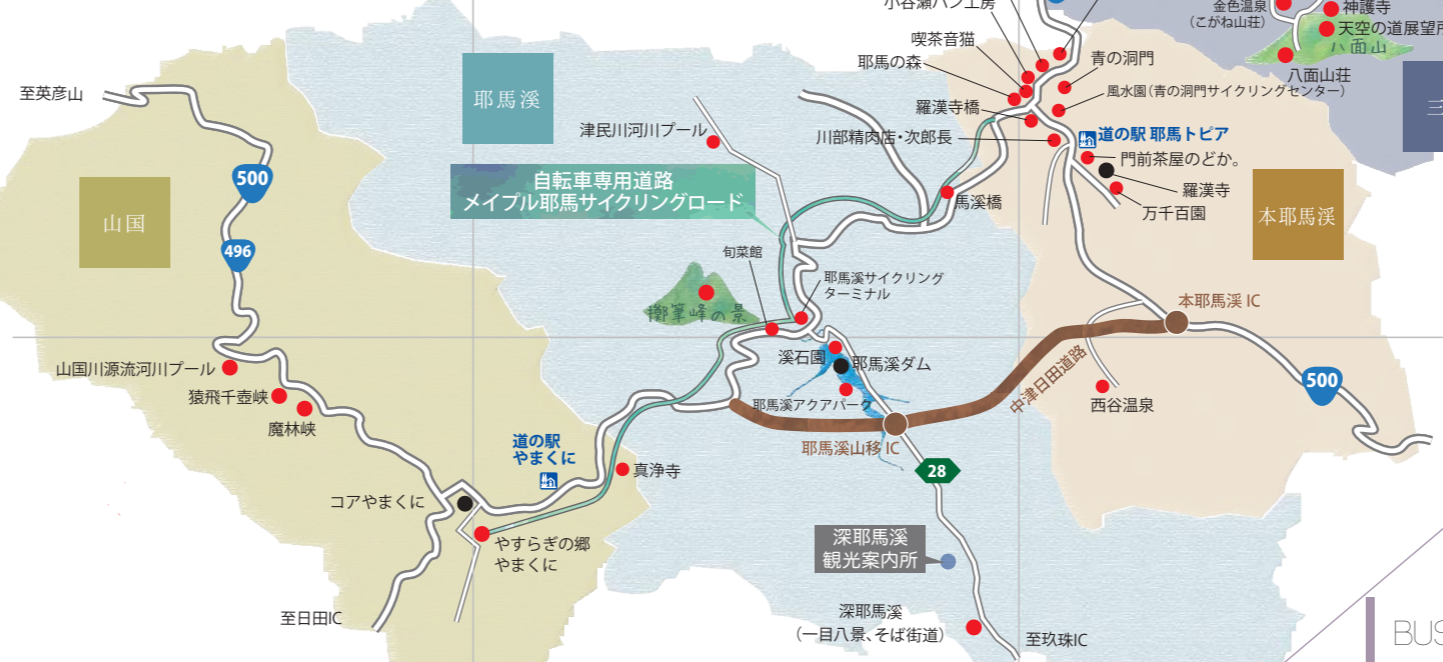

■山国		
●	やすらぎの郷やまくに 山国町藤野木12-1	☎0979-62-2186

ACCESS (中津駅まで)

飛行機で(大分空港)	
東京から	約1時間35分
大阪から	約1時間
名古屋から	約1時間5分

空港リムジンバス
大分空港→中津
約1時間50分

飛行機で(北九州空港)	
東京から	約1時間35分
名古屋から	約1時間20分

空港リムジンバス
北九州空港→JR朽網駅 約15分
(JR朽網駅からJR中津駅までは約50分)

JR利用の場合(特急)		車で	
博多駅から	約1時間20分	福岡空港から	約1時間30分
小倉駅から	約30分	北九州空港から	約1時間
大分駅から	約55分	大分空港から	約1時間15分
別府駅から	約45分	大分市街から	約1時間15分
		別府市街から	約1時間5分

レンタカー	
ニコニコレンタカー	☎0979-22-0911
ニッポンレンタカー九州	☎0979-24-7255
ゼンカイ・セキュリティ	☎0979-53-6560
中津レンタカー	☎0979-22-3464

Access Map

大分県・中津市

①中津市 市街地MAP

観光ガイドと一緒に楽しい！ 中津耶馬溪観光ガイド

★ガイド1人につき(～15名まで)

時間	～2時間	～3時間	～4時間	～5時間
料金	¥2,000	¥3,000	¥4,000	¥5,000

- ・1週間前までの要予約
- ・年末年始はガイド不可
- ・観光施設入場の場合別途入館料が必要
- ・地域通訳案内士が外国語対応も行っていきます(料金別)

BUS バス移動モデル

中津駅から主要観光地へのバスの便について

- 1 中津駅～青の洞門・平日ダイヤ、土日祝ダイヤともおおよそ1時間に1便あり
 - 2 中津駅～一目八景・途中乗り換えが必要。平日のみ運行
・中津駅からの往復(パターン例)
- パターン①
往路/中津駅10:10→10:50柿坂(乗り換え)11:55→12:15深耶馬溪温泉(一目八景)
復路/深耶馬溪温泉(一目八景)14:22→14:42柿坂(乗り換え)15:32→16:12中津駅
- パターン②
往路/中津駅14:20→15:00柿坂(乗り換え)15:20→15:40深耶馬溪温泉(一目八景)
復路/深耶馬溪温泉(一目八景)16:52→17:12柿坂(乗り換え)17:52→18:32中津駅
- ※時刻は2020年10月1日改正のもの
※問合せ先 大交北部バス☎0979-22-0071