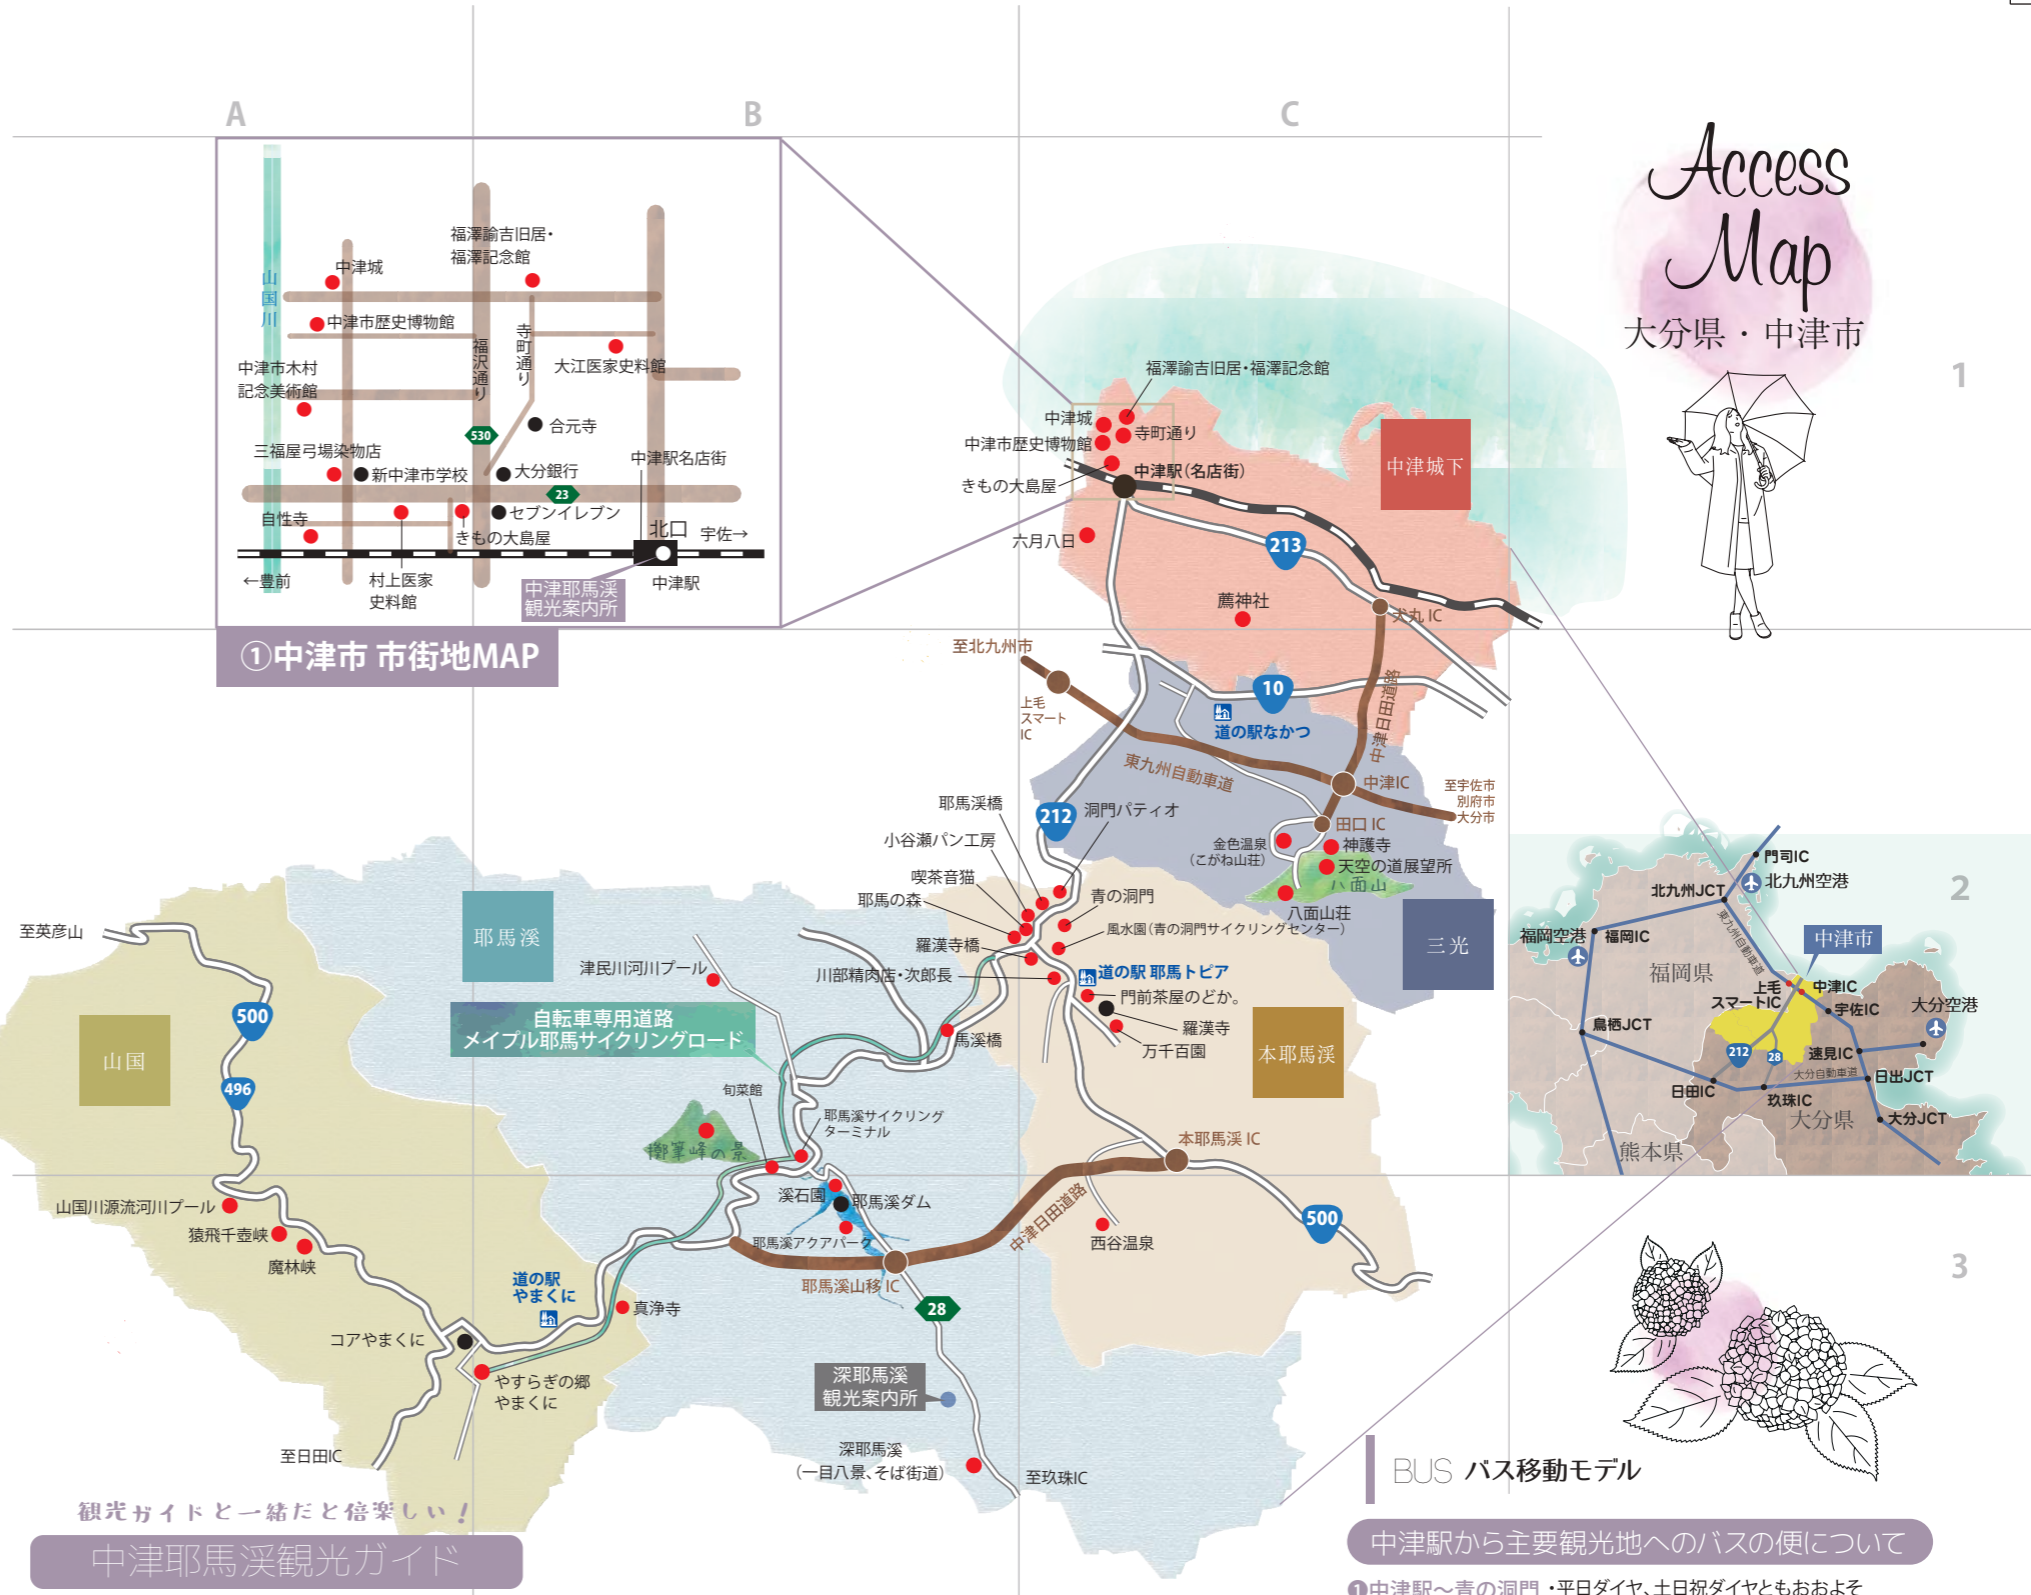

■山国		
●	やすらぎの郷やまくに 山国町藤野木12-1	☎0979-62-2186

ACCESS (中津駅まで)

飛行機で(大分空港)	
東京から	約1時間35分
大阪から	約1時間
名古屋から	約1時間5分

空港リムジンバス
大分空港→中津
約1時間50分

飛行機で(北九州空港)	
東京から	約1時間35分
名古屋から	約1時間20分

空港リムジンバス
北九州空港→JR朽網駅 約15分
(JR朽網駅からJR中津駅までは約50分)

JR利用の場合(特急)		車で	
博多駅から	約1時間20分	福岡空港から	約1時間30分
小倉駅から	約30分	北九州空港から	約1時間
大分駅から	約55分	大分空港から	約1時間15分
別府駅から	約45分	大分市街から	約1時間15分
		別府市街から	約1時間5分

レンタカー	
ニコニコレンタカー	☎0979-22-0911
ニッポンレンタカー九州	☎0979-24-7255
ゼンカイ・セキュリティ	☎0979-53-6560
中津レンタカー	☎0979-22-3464

Access Map

大分県・中津市

①中津市 市街地MAP

観光ガイドと一緒に楽しい！ 中津耶馬溪観光ガイド

★ガイド1人につき(～15名まで)

時間	～2時間	～3時間	～4時間	～5時間
料金	¥2,000	¥3,000	¥4,000	¥5,000

- ・1週間前までの要予約
- ・年末年始はガイド不可
- ・観光施設入場の場合別途入館料が必要
- ・地域通訳案内士が外国語対応も行っていきます(料金別)

BUS バス移動モデル

中津駅から主要観光地へのバスの便について

- 1 中津駅～青の洞門・平日ダイヤ、土日祝ダイヤともおおよそ1時間に1便あり
 - 2 中津駅～一目八景・途中乗り換えが必要。平日のみ運行
・中津駅からの往復(パターン例)
- パターン①
往路/中津駅10:10→10:50柿坂(乗り換え)11:55→12:15深耶馬溪温泉(一目八景)
復路/深耶馬溪温泉(一目八景)14:22→14:42柿坂(乗り換え)15:32→16:12中津駅
- パターン②
往路/中津駅14:20→15:00柿坂(乗り換え)15:20→15:40深耶馬溪温泉(一目八景)
復路/深耶馬溪温泉(一目八景)16:52→17:12柿坂(乗り換え)17:52→18:32中津駅
- ※時刻は2020年10月1日改正のもの
※問合せ先 大交北部バス☎0979-22-0071